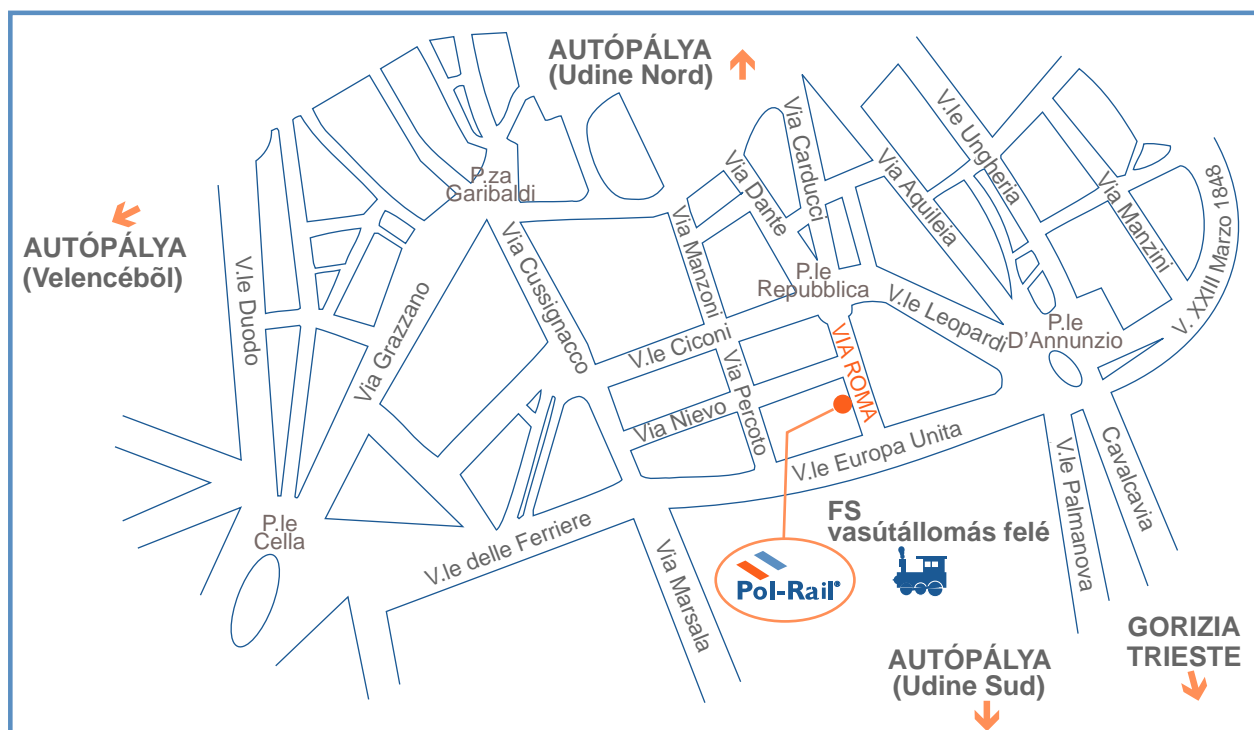

Triesztből és Ljubljánából

A26 autópálya Olaszország felé, A4 autópálya Velencébe, majd Palmanova irány az A23 Udine - Tarvisio autópályán.

Velencéből

A4 autópálya Trieszt felé, majd Palmanova irány az A23 Udine-Tarvisio autópályán. Udine-Sud kijárat, Udine Centro irány - az FS vasútállomás felé.

Klagenfurtból

A2 autópálya Olaszország, majd A23 Udine felé. Kijárat Udine Nord, majd Udine Centro irány - az FS vasútállomás felé.

Székhely:

via Mantova, 1 00198 ROMA

Kirendeltség:

via Roma, 43/B 33100 UDINE